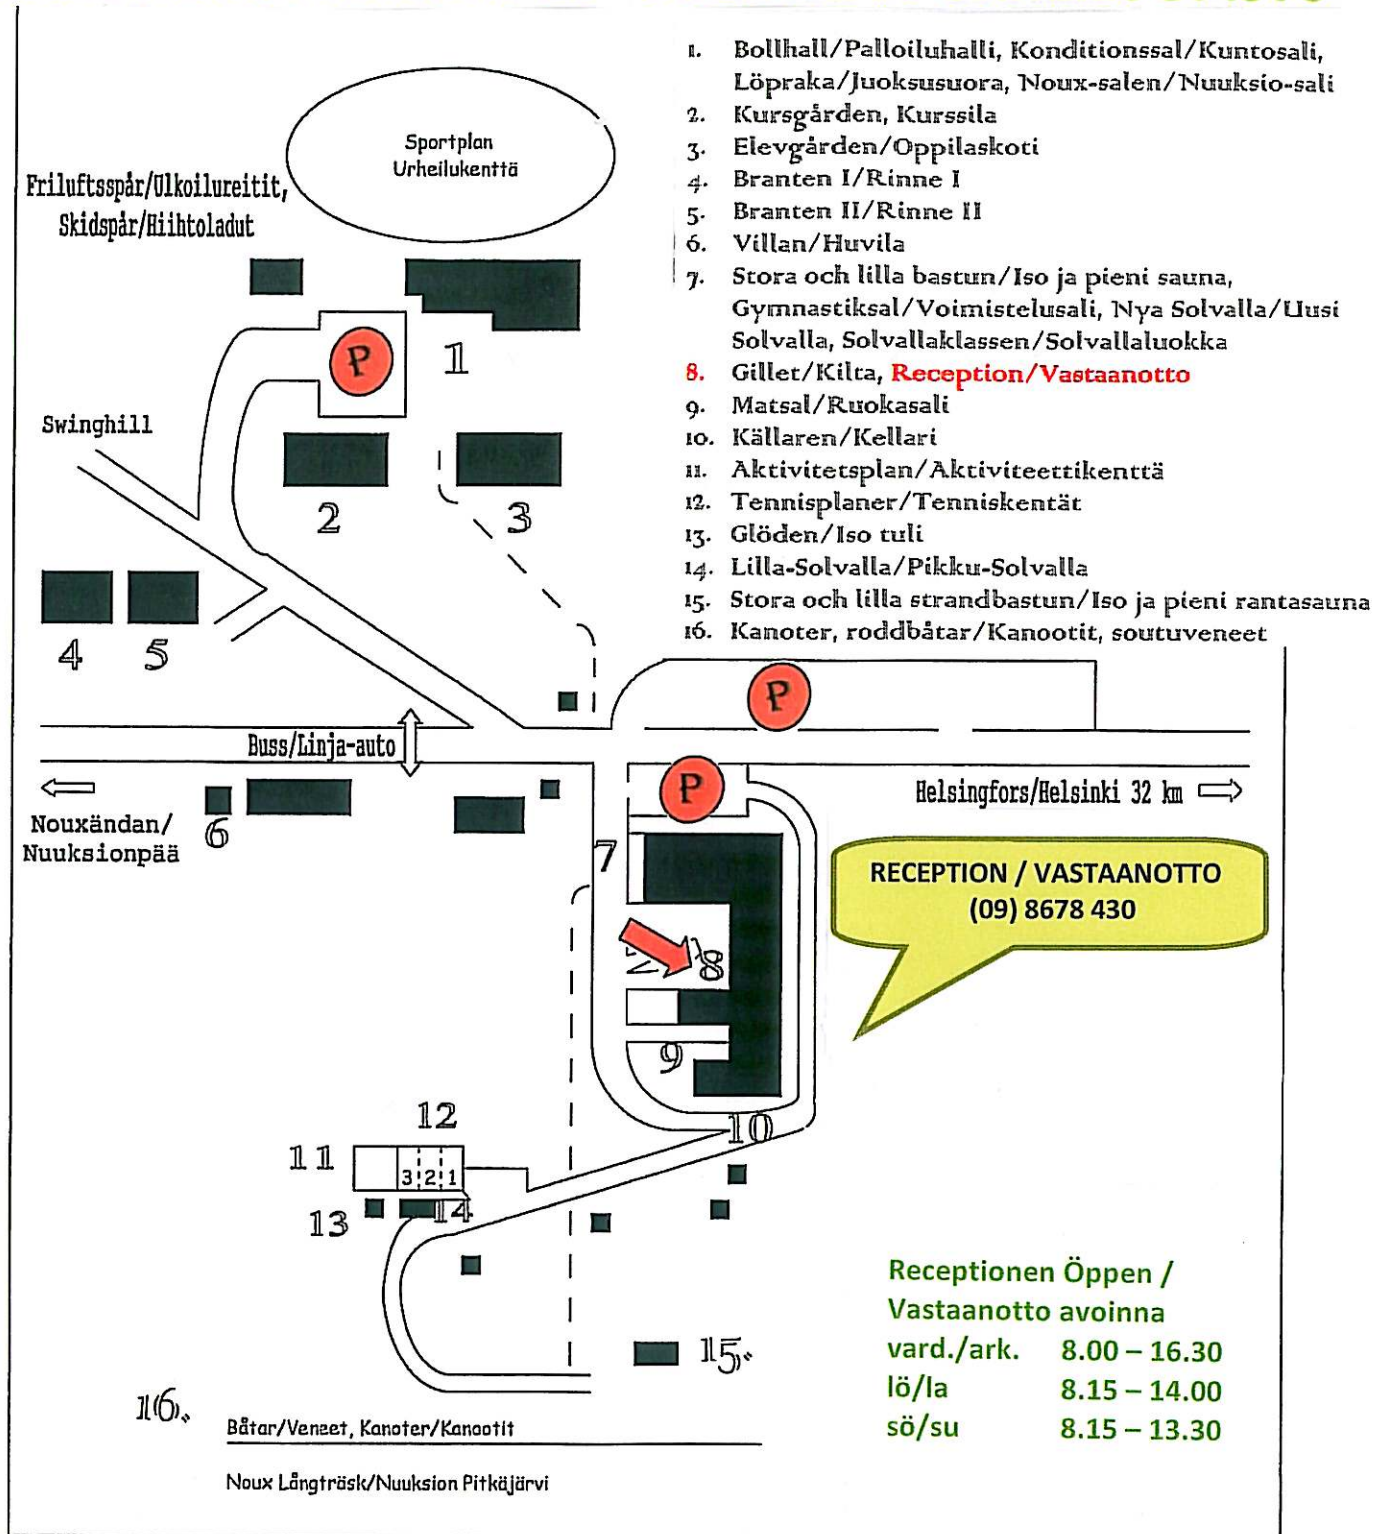

SOLVALLA IDROTTSINSTITUT - SOLVALLAN URHEILUOPISTO

Solvalla idrottsinstitut, Nouxvägen 82, 02820 ESBO

Solvallan urheiluopisto, Nuukiontie 82, 02820 ESPOO

www.solvalla.fi fax (09) 8678 4321

KVÄLLSVAKTENS TEL.NR / ILTAVAHDIN PUH.

0400-460 257

(16.30-22.00)

Hittegods bevaras en månad! – Löytötavaroita säilytetään kuukausi!